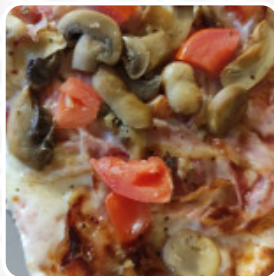

Qui trovi il [menu](#) di Pizzeria Da Gimma a LIMBIATE. Al momento ci sono **60** piatti e bevande sulla carta. Situata nel cuore di Belleso, questa pizzeria offre un'atmosfera familiare e accogliente, dove la tradizione culinaria italiana si sposa con ingredienti di qualità. Nonostante recenti critiche sulla variazione della qualità delle pizze, molti clienti lodano la pizza al trancio e i piatti della cucina casalinga proposti a un prezzo fisso accessibile. Dalla [pizza](#) cotta nel forno a legna ai piatti tipici lombardi, l'offerta è abbondante e soddisfacente. Il personale, cordiale e attento, rende ogni visita un'esperienza piacevole. Un locale piccolo ma accogliente, ideale per famiglie e amici in cerca di un buon pasto.