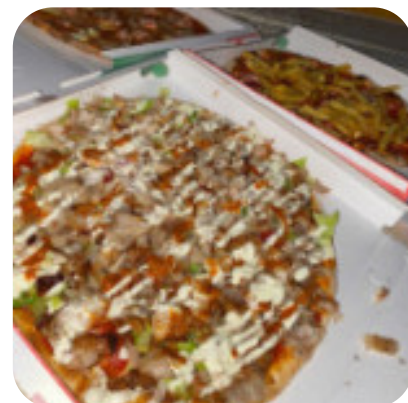

Sky Pizza

Via Piave 24, 20812 Limbiate
Italia, LIMBIATE, Italy

Orari di apertura: