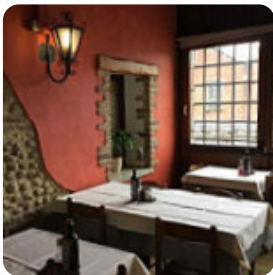

## Menu Trattoria Ponte Paoletti

<https://piatti.menu>

Via Giotto, 31, Rosà, Italy, Rosa

(+39)424580412 - <https://www.pontepaoletti.it/>

Qui puoi trovare un **completo [menu](https://piatti.menu) di Trattoria Ponte Paoletti** di Rosa con tutti i **3** menù e bevande sulla carta. La Trattoria Ponte Paoletti, situata a Rosa in Via Giotto 31, ha ottenuto un punteggio di 75 sul nostro Sluurpometro. È un ambiente accogliente e informale, ideale sia per bambini che per gruppi. Le specialità del ristorante sono di cucina italiana.