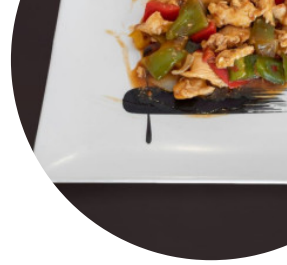

NACHOS OK AMIGO

MENÙ POLLO PICCANTE

SPRITE IN GLASS 33CL

SPRITE SLEEK CAN 330 ML

[View gallery](#)

[View menu](#)

[View reviews](#)

Ok Amigo Menu