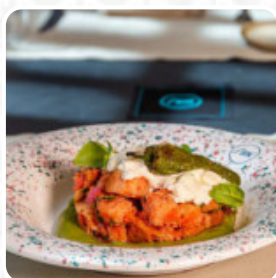

Palazzo
BN

Menu Ammos Fish Palazzo Bn

<https://piatti.menu>
Via XXV Luglio, 13a, Lecce, Italy

Qui trovi il [menu](#) di **Ammos Fish Palazzo Bn** a Lecce. Al momento ci sono **17** portate e bevande nel menu. Situato in un edificio storico nel centro di Lecce, il ristorante offre un'atmosfera piacevole, anche se gli spazi tra i tavoli possono risultare un po' angusti, aumentando il livello di rumore. La qualità del cibo varia, con alcune pietanze, come la pizza, considerate non all'altezza del prezzo. Il servizio, sebbene professionale, appare a volte distante e poco attento, influenzato da dinamiche di favoritismo verso alcuni clienti. Tuttavia, ci sono anche esperienze positive, con piatti di pesce ben preparati e un menu degustazione che ha ricevuto molte lodi per la sua presentazione e attenzione agli ingredienti. In generale, il ristorante potrebbe migliorare ulteriormente con un focus maggiore sul servizio e sull'esperienza globale dei clienti.

Menu Ammos Fish Palazzo Bn

Contorni

PATATE FRITTE

Antipasti E Insalate

PATATE FRITTE

Birra

MENABREA

Bibite Analcoliche