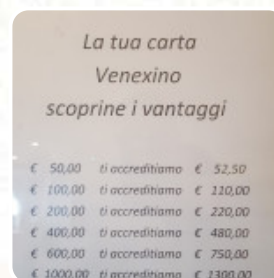

Menu Mama's Bakery

<https://piatti.menu>

Via Della Chiesa 34r, Firenze I-50125, Italia, Italy

Su questa homepage trovi il [menu completo](#) di Mama's Bakery di Firenze. Attualmente sono disponibili **65** menù e bevande. Mama's Bakery è un'accogliente panetteria situata a Firenze, al numero 34r di Via della Chiesa. Con un punteggio di 82 sullo Sluurpometro, i nostri voti online confermano la qualità e la bontà dei prodotti offerti.

Menu Mama's Bakery

Dolci

PANINO CON NUTELLA

Bibite Analcoliche

COCA COLA

Cibo Americano

UOVA ALLA BENEDICT

Bevande Calde