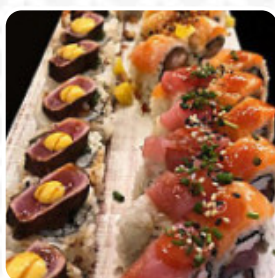

Bao
California Lovers Box
Edamame
Gamberoni in Tempura
Kakito Salmon

Su questa sito web trovi il [menu completo](#) di **Chevere Sushi Poke** di ACIREALE. Attualmente sono disponibili **78** piatti e bevande. Il primo Poke Bar in Sicilia, Chevere, offre un menu fresco con ingredienti lavorati al momento. Chevere combina il sushi originario dal Giappone con l'esperienza caraibica dei suoi creatori e la freschezza delle Hawaii. Scopri le proposte esotiche sia da gustare sul posto che da portare via con un comodo take away.