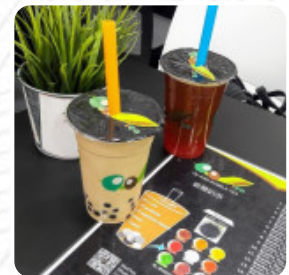

Menu Qqtea Taiwan Bubble Tea

<https://piatti.menu>

Via Paolo Sarpi 47, Milano Italia, Italy

+393669569104,+393342555902 - https://qqtea.business.site/?utm_source=gmb&utm_medium=referral

Qui puoi trovare un **ampio menu** di **Qqtea Taiwan Bubble Tea** di Milano con tutti i **107** piatti e bevande nel menu. QQTea Taiwan Bubble Tea è un locale situato a Milano, in via Paolo Sarpi 47. Il ristorante ha ricevuto un punteggio di 78 dal nostro Sluorpometro, che raccoglie e valuta le recensioni online, restituendo un voto percentuale di gradimento. Il locale è noto per la sua atmosfera informale e per le ottime valutazioni ricevute. Le specialità offerte includono una varietà di tè e bubble tea.