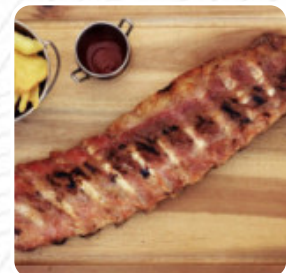

Menu Baita Pineta

<https://piatti.menu>
Via Pradel, MOLVENO, Italy
+393388477398 - <http://www.baitapineta.it/>

Su questa homepage trovi il [menu completo](#) di Baita Pineta di MOLVENO. Attualmente sono disponibili 7 menù e bevande. La Baita Pineta è un locale situato a Trento, in via Molveno Via Pradel. Ha ottenuto un punteggio di 81 sullo Slurpometro, un raccogliatore di recensioni sul web. Il ristorante è conosciuto per la sua atmosfera accogliente e informale, adatto per i gruppi. Le specialità offerte includono pranzo e cena.

Menu Baita Pineta

Bevande Analcoliche

ACQUA

Portate Principali

LASAGNE

Gnocchi

GNOCCHI

Antipasti E Insalate