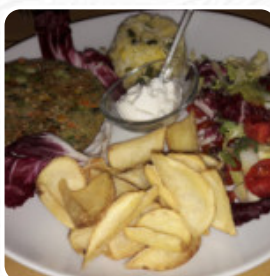

Menu Taverna Re Fuoco

<https://piatti.menu>

Via Settembrini, 33, Sora, Italy, SORA

<https://maps.google.es/maps?um=1&ie=UTF->

[pocode=KXug5T1AqjoTMbnPI9RRDQHb&daddr=a&ved=0ahUKEwjioaaVxYvZAhVGB1AKHQcQAc](https://maps.google.es/maps?um=1&ie=UTF-)

Qui puoi trovare un **ampio** [menu](#) di Taverna Re Fuoco di SORA con tutti i **11** piatti e bevande sul menu.

Menu Taverna Re Fuoco

Pasta

CARBONARA

Antipasti

ANTIPASTI

Bevande

BIRRA

Antipasti E Insalate

ANTIPASTO

Salse

SALSA

Cocktail

MARGHERITA

Contorni

BRIE

Dessert

TARTUFO

TIRAMISÙ

Ingredienti Utilizzati

FORMAGGIO

PROSCIUTTO

Questi Tipi Di Piatti Vengono Serviti

PIZZA