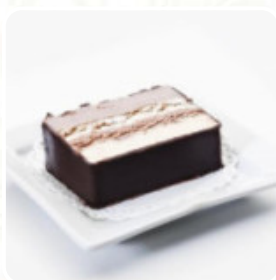

Menu Caffè Al Ciclope

<https://piatti.menu>

P.zza V. Emanuele, Pachino, Italy, PACHINO
(+39)931846577 - <https://caffecalciclope.it/>

Qui trovi il [menu di Caffè Al Ciclope](#) a PACHINO. Al momento ci sono **12** portate e bevande sulla carta. Caffè Ciclope, situato nel cuore di [PACHINO](#), è un punto di riferimento per gli amanti della granita e dei dolci siciliani. Con uno staff cordiale e professionale, il locale offre un'ampia selezione di granite eccezionali, tra cui mandorla tostada e pistacchio. Non mancano opzioni come brioche fresche e cannoli appena sfornati. Nonostante alcuni inconvenienti sul servizio al tavolo, la qualità del cibo e la possibilità di gustare i dolci all'aperto durante eventi musicali rendono questo bar un posto ideale per rilassarsi. La combinazione di ottimi gusti e atmosfera conviviale fa di Caffè Ciclope uno dei migliori bar della Sicilia.

Menu Caffè Al Ciclope

Pesce

SPIGOLA

Dessert

CANNOLI

Bevande Calde

CAFFÈ

Bevande Fredde