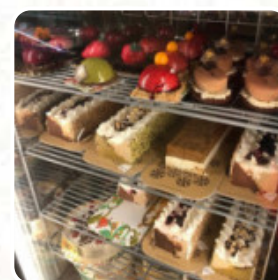

Menu Caffè Al Ciclope

<https://piatti.menu>

P.zza V. Emanuele, Pachino, Italy, PACHINO
(+39)931846577 - <https://caffecalciclope.it/>

Qui trovi il [menu di Caffè Al Ciclope](#) a PACHINO. Al momento ci sono **12** portate e bevande sulla carta. Caffè Ciclope, situato nel cuore di [PACHINO](#), è un punto di riferimento per gli amanti della granita e dei dolci siciliani. Con uno staff cordiale e professionale, il locale offre un'ampia selezione di granite eccezionali, tra cui mandorla tostada e pistacchio. Non mancano opzioni come brioche fresche e cannoli appena sfornati. Nonostante alcuni inconvenienti sul servizio al tavolo, la qualità del cibo e la possibilità di gustare i dolci all'aperto durante eventi musicali rendono questo bar un posto ideale per rilassarsi. La combinazione di ottimi gusti e atmosfera conviviale fa di Caffè Ciclope uno dei migliori bar della Sicilia.

PANINI

PASTA

GELATO

DESSERT

Caffè Al Ciclope

P.zza V. Emanuele, Pachino,
Italy, PACHINO

Orari di apertura:

Fatto con [Piatti](#)