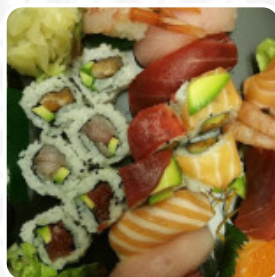

## Menu Sushi Statio

<https://piatti.menu>  
Via Quintino Sella, 52, Palermo, Italy  
<http://www.sushistation.it/>

Qui puoi trovare un **completo menu** di **Sushi Statio** di Palermo con tutti i **10** piatti e bevande nel menu.