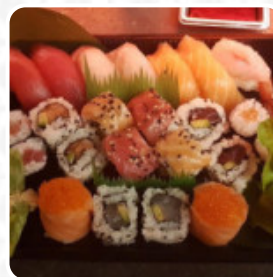

## Menu Sushi Statio

<https://piatti.menu>  
Via Quintino Sella, 52, Palermo, Italy  
<http://www.sushistation.it/>

Qui puoi trovare un **completo menu** di **Sushi Statio** di Palermo con tutti i **10** piatti e bevande nel menu.