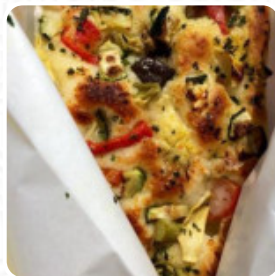

Menu Pizza Del Monastero

<https://piatti.menu>

Piazza San Francesco 21, Bobbio I-29022, Italia, Kyoto-shi, Italy

Qui trovi il [menu](#) di [Pizza Del Monastero](#) a [Kyoto-shi](#). Al momento ci sono 3 piatti e bevande sulla carta.