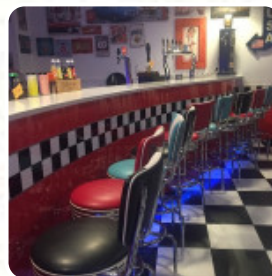

## Menu Old School Diner

<https://piatti.menu>

Via Selva Piana 72/A, Casoli I-66043, Italia, CASOLI, Italy

Su questa sito web trovi il [menu completo](#) di Old School Diner di CASOLI. Attualmente sono disponibili 3 portate e bevande. Il locale Old School Diner si trova a [CASOLI](#), in via Via Selva Piana 72/A. Con un punteggio di 88 sullo Sluurpleometro, è conosciuto per la sua atmosfera accogliente e informale, ideale sia per coppie che per gruppi. Le specialità del ristorante includono piatti messicani e americani, con opzioni per tutti i gusti. Perfetto per una cena rilassante. Il parcheggio è disponibile.