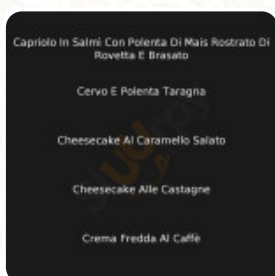

Menu La Taverna Rottigni

<https://piatti.menu>
Via Chiesa, 10, 24017 BG, Italy, SERINA
+393934556720 - <https://Serina>

Qui puoi trovare un **completo menu** di **La Taverna Rottigni** di **SERINA** con tutti i **13** piatti e bevande sulla carta. La Taverna Rottigni è un ristorante situato a Serina, in via Chiesa 10. Il locale ha ottenuto un punteggio di 75 dal nostro aggregatore di recensioni online, lo Sluurpometro, che analizza le recensioni presenti sul web e fornisce una valutazione da 1 a 100.

Menu La Taverna Rottigni

Antipasti

ANTIPASTI

Gnocchi

GNOCCHI

Riso

RISOTTO

Antipasti E Insalate

ANTIPASTO

Pesce

SPIGOLA

Pizza

CARNE

Pizza - Junior Ø 22Cm

LOMBARDA

Bevande Calde