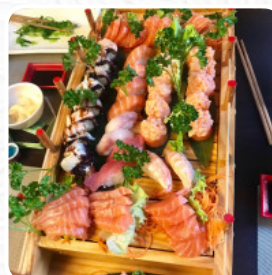

Menu Cinese Asia

<https://piatti.menu>
Piazzale Stazione 23, Belluno, Italy, BELLUNO
+393943727044

Su questa sito web trovi il [menu completo di Cinese Asia di BELLUNO](#). Attualmente sono disponibili **9** piatti e bevande. Il Ristorante Cinese Asia si trova a Belluno, in via Piazzale della Stazione 23. Con un punteggio di 76 sullo Sluorpometro, il ristorante è apprezzato per la sua offerta all-you-can-eat e per essere adatto a bambini e gruppi. Le specialità includono piatti di pesce, cucina italiana, cinese e giapponese per pranzo, cena e dopo mezzanotte.

Menu Cinese Asia

Involtini Di Sushi

SUSHI

Bevande

BIRRA

Antipasto

POKE BOWL

Dessert

BISCOTTI

Cucina

CUCINA CINESE

Contorno

BISCOTTI DELLA FORTUNA

Bevande Calde

CAFFÈ

Colazione Tutto Il Giorno