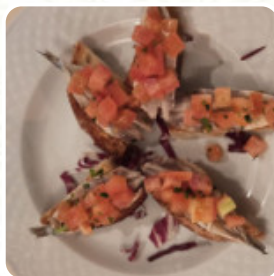

Menu Casale Valle Palomba

<https://piatti.menu>

Via Nettunense Km 8, 00042, Anzio Italia, ANZIO, Italy
+393487256715 - <http://www.casalevallepalomba.it/>

Su questa pagina web trovi il [menu completo](#) di Casale Valle Palomba di ANZIO. Attualmente sono disponibili **11** menù e bevande. Il Casale offre l'occasione di gustare i sapori tipici locali, specializzandosi in prelibatezze di mare, in un ambiente arricchito da un arredamento raffinato e curato con importanti pezzi di antiquariato in stile romano. Inoltre, Il Casale è il luogo ideale per celebrare matrimoni, cerimonie ed eventi privati sia all'aperto che al chiuso.

Menu Casale Valle Palomba

Panini E Panini Caldi

HAMBURGER

Antipasti

ANTIPASTI

Frutti Di Mare

POLPO E ORZO

Contorni

DESSERT

Pasta

RAVIOLI

AL FORNO

Ingredienti Utilizzati

PATATE

GAMBERETTI

FRUTTA