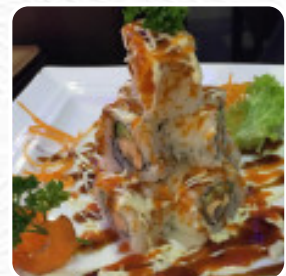

## Menu Yoshi Yoshivi

<https://piatti.menu>

Via Torino, 6, Bruino, Italy, BRUINO

(+39)0119087106 - <http://www.yoshiyoshibruino.it/>

Qui puoi trovare un **completo menu** di Yoshi Yoshivi di BRUINO con tutti i **11** piatti e bevande nel menu. Il ristorante Yoshi Yoshivi si trova a Bruino, in Via Torino 6. Con un punteggio di 84 sullo Stuurpometro, è amato per la sua atmosfera accogliente e informale, perfetta sia per i bambini che per i gruppi. Le specialità includono sushi e cucina giapponese, sia a pranzo che a cena. Il parcheggio è disponibile in strada e presso il locale, e accettiamo pagamenti in contanti, con carta di credito e bancomat.