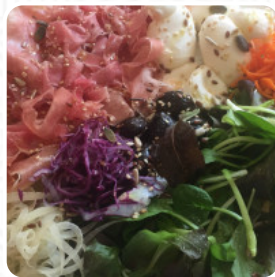

Menu Clafe

<https://piatti.menu>

Via Cesarotti 43, Padova, Italy, PADOVA

+393477025928,+393949656562 - <http://www.clafe.it/>

Qui puoi trovare un **completo menu di Clafe** di PADOVA con tutti i **13** menù e bevande sulla carta. Nel cuore di Padova, un elegante caffè attira con piatti colorati e ben presentati, offrendo un'accoglienza calorosa che fa sentire a casa. Il menu raffinato, attento alle materie prime di stagione, propone insalate straordinarie e piatti unici, come il salmone con finocchi e mele. Nonostante il locale sia piccolo, la qualità degli ingredienti e l'attenzione al servizio sono incomparabili. Un'esperienza culinaria che invita a tornare per degustare ulteriori prelibatezze, questo caffè rappresenta un'ottima scelta per un pasto leggero e delizioso, perfettamente situato vicino alla Basilica di Sant'Antonio.

Menu Clafe

Insalate

INSALATA CESARE

Bevande Analcoliche

ACQUA

Portate Principali

LASAGNE

Insalata

CESARE

Toast

PANE ABBRUSTOLITO

Panini

PANINO AL CLUB

Contorni

RISO

Bevande

BICCHIERE DI VINO

Bevande Calde

CAFFÈ

Categoria Di Ristorante

ITALIANO

Questi Tipi Di Piatti Vengono Serviti

INSALATA

SANDWICH