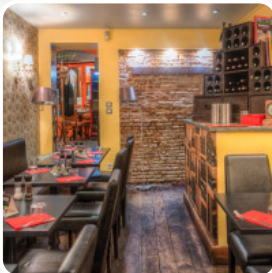

Menu Mon Canard St-pierre

<https://lacarte.menu>

2 Rue Pargaminieres Place Saint Pierre, 31000, France, Toulouse

+33561224705,+33561219945

Sur cette site Web tu trouveras le **menu complet** [carte](#) de **Mon Canard St-pierre** à Toulouse. Actuellement, **14** menus et boissons sont disponibles. Dans un cadre pittoresque de Toulouse, Au Coin de la Rue offre une expérience culinaire intrigante. Bien que le service soit parfois lent et que les frites puissent être un peu grasses, la qualité des plats, notamment le canard et le foie gras, compense largement ces désagréments. À des prix raisonnables, ce restaurant propose une carte alléchante mettant en avant des spécialités régionales. La terrasse extérieure, idéale pour profiter de l'ambiance locale, séduit les visiteurs, bien que certains aient regretté un manque d'attention du personnel. Une adresse à considérer pour un déjeuner décontracté, sans trop de précipitation.