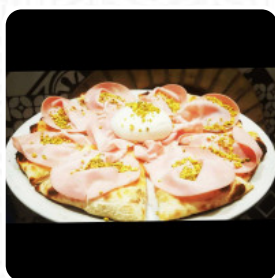

## Menu La Pieve Da Leo

<https://piatti.menu>

Via Virgilio Polidori 8, 61033 Fermignano Italia, FERMIGNANO, Italy  
(+39)0722331117

Qui puoi trovare un **completo [menu](#)** di La Pieve Da Leo di FERMIGNANO con tutti i **14** piatti e bevande nel menu.

## Pasta

CARBONARA

SPAGHETTI ALLA CARBONARA

RAVIOLI

## Questi Tipi Di Piatti Vengono Serviti

MINESTRA

PIZZA

TAGLIATELLE

PESCARE

CARNE

SPAGHETTI

PASTA