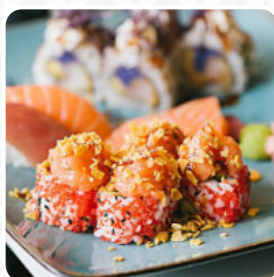

Qui puoi trovare un **ampio [menu](#)** di Hanzo di SPOLTORE con tutti i **13** portate e bevande sul menu.