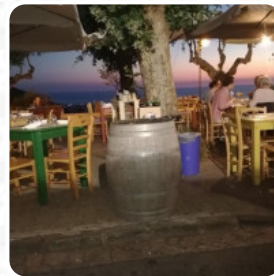

## Menu Caffè Centrale

<https://piatti.menu>  
Piazza Tempone 12-13, Capaccio, Italy

Qui trovi il [menu di Caffè Centrale](#) a [Capaccio](#). Al momento ci sono **13** menù e bevande sulla carta. Il Caffè Centrale è un ristorante situato a Capaccio-Paestum, in via Piazza Tempone 12-13. Ha ricevuto un punteggio di 86 dal nostro raccoglitore di recensioni online, lo Slurpometro. Il locale è conosciuto per l'atmosfera accogliente e informale, adatto sia ai bambini che ai gruppi. Le specialità del ristorante includono la [pizza](#) e la cena.