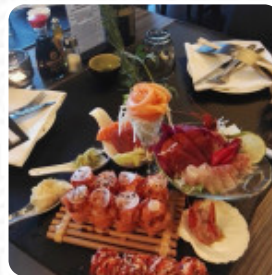

Menu Fuji

<https://piatti.menu>

Via Filippo Turati 15, 20077 Melegnano Italia, MELEGNANO, Italy
+393929830830 - <https://www.fujirestaurant.it/>

Qui trovi il [menu di Fuji](#) a MELEGNANO. Al momento ci sono **13** menù e bevande sul menu. Il Fuji Restaurant è un'accogliente e informale oasi gastronomica a Melegnano, in via Filippo Turati 15. Apprezzato sia dai vegetariani che dalle famiglie con bambini, è perfetto anche per chi desidera gustare i sapori asiatici in compagnia di amici.