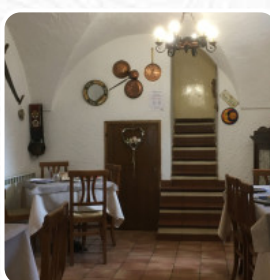

## Menu Risotteria Rustichel

<https://piatti.menu>

Via Pepe 3, Ledro, Italy, LEDRO

(+39)0464591621,(+39)464591621 - <https://www.risotteriarustichel.it>

Qui puoi trovare un **ampio [menu](#)** di Risotteria Rustichel di LEDRO con tutti i **13** piatti e bevande sulla carta.