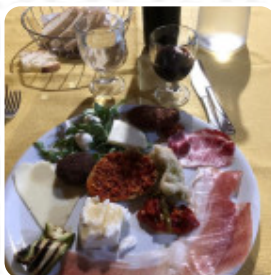

Menu Agriturismo Pingitore

<https://piatti.menu>
C.da Marzi, 3, LUZZI, Italy
+393382132911 - <http://agriturismopingitore.com/>

Qui puoi trovare un **completo menu di Agriturismo Pingitore** di LUZZI con tutti i **6** piatti e bevande sulla carta. Agriturismo Pingitore è un locale situato a Luzzi, in via Contrada Marzi 3. Con un punteggio di 74 su 100, questo agriturismo offre specialità italiane per il pranzo.

Menu Agriturismo Pingitore

Pasta

PACCHERI AL FORNO

Primi

FUSILLI AL RAGÙ DI MAIALE 30 €

Insalata

INSALATA MISTA

Contorni

PATATE AL FORNO

Antipasti E Insalate

ANTIPASTO

Dessert

CESTINO DI FRUTTA FRESCA

Antipasti

ANTIPASTO PINGITORE

Dolci

DOLCI PASQUALI

Vino

VINO DELLA CASA

Pasta Speciale

TAGLIATELLE

Bevande

BIBITE, AMARI, CAFFÈ

Pasta (No Substitution)