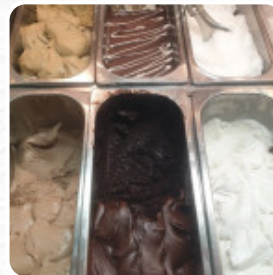

Menu Gelateria Cipriani

<https://piatti.menu>

Banchina San Domenico, 55, 70056 Molfetta Italia, MOLFETTA, Italy
+393283147278

Qui puoi trovare un **ampio menu** di Gelateria Cipriani di MOLFETTA con tutti i 7 piatti e bevande sul menu. La Gelateria Cipriani è un locale a Molfetta, situato in via Banchina San Domenico, al numero 55. Il ristorante ha ottenuto un punteggio di 81 dal nostro aggregatore di recensioni online, lo Sluorpometro. È noto per i deliziosi cocktail che offre, l'atmosfera accogliente e informale, e per essere adatto ai gruppi.