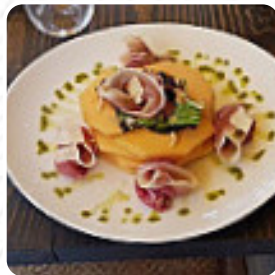

## Menu Suquet Premiere

<https://lacarte.menu>

1 Rue Du Suquet, Cannes, France

+33950114536,+33890210156,+33890210543

Le restaurant de Cannes propose **13** différents **menus et boissons** sur [la carte](https://lacarte.menu) pour un prix moyen de 20 €. Dans un cadre agréable, ce restaurant attire par son ambiance chaleureuse et son personnel amical. Cependant, les avis divergent sur la qualité de la cuisine. Bien que certains plat aient une présentation soignée, plusieurs clients ont constaté que la nourriture manquait d'originalité, avec une viande trop cuite et un service décevant, entraînant de longues attentes. Malgré ces critiques, d'autres ont loué la cuisine française authentique, mettant en avant la saveur des plats et la simplicité des menus à prix fixes. Dans l'ensemble, l'expérience semble inégale, oscillant entre promesses et déceptions.