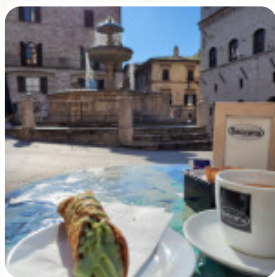

Menu Trovellesi

<https://piatti.menu>

Piazza Del Comune, 35, ASSISI, Italy

+393975816562 - <http://www.assisibartrovellesi.com/>

Su questa sito trovi il [menu completo](#) di Trovellesi di ASSISI. Attualmente sono disponibili **13** piatti e bevande. Il Bar Trovellesi è un locale accogliente e informale situato ad Assisi, in via Piazza del Comune 35. È ideale per gruppi e offre specialità italiane, caffè, colazioni, pranzi e bevande.