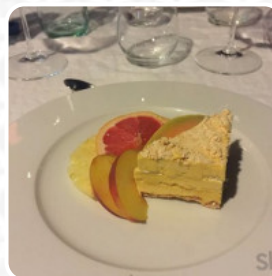

## Menu Opera 02

<https://piatti.menu>

Via Medusia 32, Castelvetro Di Modena I-41014, Italia, CASTELVETRO DI MODENA, Italy

<https://www.opera02.it/>

Il locale di CASTELVETRO DI MODENA offre **12 diversi menù e bevande sul [il menù](#)** a un prezzo medio 10 €. Il ristorante Opera 02 si trova a Castelvetro di Modena in Via Medusia 32. Con un punteggio di 81 su 100 sullo Sluorpometro, è conosciuto per la possibilità di prenotare, i tavoli all'aperto, il personale cortese, il parcheggio disponibile, la connessione wi-fi gratuita e la varietà di specialità italiane e mediterranee disponibili per colazione, pranzo, cena, brunch e dopo mezzanotte.