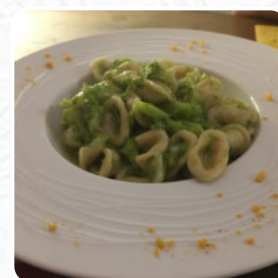

Menu Vecchia Cantina

<https://piatti.menu>

Via Giacomo Leopardi 32, 73017 San Simone, Sannicola Italia, TUGLIE, Italy
(+39)0833232567

Su questa sito web trovi il [menu completo](#) di Vecchia Cantina di TUGLIE. Attualmente sono disponibili 19 menù e bevande. Vecchia Cantina è un accogliente locale a San Simone, in Via Giacomo Leopardi 32. Con un punteggio di 84 sul nostro Sluurpometro, è apprezzato per la sua atmosfera informale e la sua adattabilità ai bambini e ai gruppi. Le specialità del locale includono la cucina italiana e la [pizza](#), servite anche dopo mezzanotte.

Menu Vecchia Cantina

Antipasti E Insalate

ANTIPASTO

Antipasto

TARTARE

Vegetariano Indiano

VERDURA MISTA

Pasta

Categoria Di Ristorante

ITALIANO

MEDITERRANEO

Questi Tipi Di Piatti Vengono Serviti

PIZZA

PASTA

CARNE

Ingredienti Utilizzati