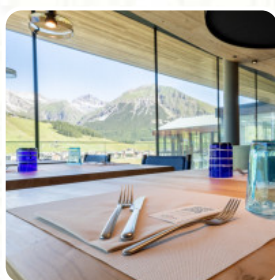

## Menu Kosmo

<https://piatti.menu>

Via Corta 21 Vicino A Mottolino Gondola Bottom Terminal, 23041, Italia, LIVIGNO, Italy  
+39342970025,+393461152048 - <http://www.kosmotastethemountain.com/>

Qui trovi il [menu di Kosmo](#) a LIVIGNO. Al momento ci sono **17** menù e bevande sulla carta. Kosmo Taste the Mountain è il nuovo ristorante a [LIVIGNO](#) aperto dal dicembre 2021, ubicato presso la sede principale di Mottolino Fun Mountain. Attraverso la cucina di montagna, vogliamo offrirti un'esperienza di gusto innovativa, portando in tavola ricette rivisitate e piatti deliziosi. Lasciati stupire dai sapori intensi delle ricette tradizionali, come la tartare o la nostra carbonara, e gustati i sapori della carne cotta sulle griglie di Josper. Nel menu troverai molte alternative in continua evoluzione in base alla stagione e alla disponibilità degli ingredienti: dai un'occhiata al menu e vienici a trovare presto.