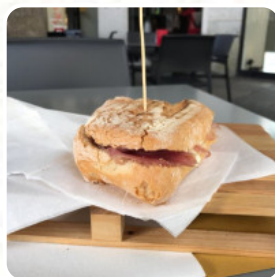

Menu Brace

<https://piatti.menu>
Via Fratelli Rosselli 26/B, NOVARA, Italy
+39321390260 - <http://it-it.facebook.com/BraceBar>

Qui puoi trovare un **completo [menu](#) di Brace** di NOVARA con tutti i **16** piatti e bevande sulla carta.

FOCACCE

Questi Tipi Di Piatti Vengono Serviti

PIZZA

Bevande Alcoliche

CAMPARI

APEROL

Bevande

BEVANDE