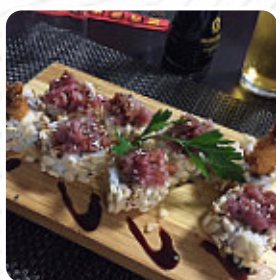

Menu Oishi Sushi

<https://piatti.menu>

Via Milano 42, 25126 Italia, BRESCIA, Italy

(+39)0307827219 - <http://www.facebook.com/oishisushi2016>

La carta di Oishi Sushi di BRESCIA contiene circa **16** diversi menù e bevande. In media paghi circa 4 € per un piatto / bevanda. Oishi **Sushi** è un ristorante situato a Brescia, in Via Milano 42. Il locale ha ricevuto un punteggio di 86 dal nostro Slurpometro, che valuta le recensioni online e restituisce un punteggio da 1 a 100. Apprezzato per la consegna, la possibilità di accogliere gruppi e bambini, i posti a sedere all'aperto, la disponibilità di prenotazioni, il servizio da asporto e ai tavoli. Le specialità del ristorante includono colazione, pranzo, cena, bevande e bar. Tipi di parcheggio disponibili: in strada e parcheggio. Metodi di pagamento accettati: contanti, Visa, American Express, Mastercard.