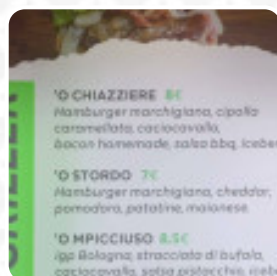

Menu Beerbante

<https://piatti.menu>

Viale Spinelli, 212/214, 82018 San Giorgio Del Sannio BN, Italy, BENEVENTO
+393982458818,+393497899158 - <https://www.instagram.com>

Qui puoi trovare un **completo menu** di Beerbante di BENEVENTO con tutti i **12** menù e bevande sul menu.

Menu Beerbante

Bevande

BIRRA

Salse

SALSA

Pizze Bianche

PROVOLA

Categoria Di Ristorante

ITALIANO

DESSERT

Ingredienti Utilizzati

FORMAGGIO

SALSICCIA

CARNE DI MAIALE

BACON

MOZZARELLA

Questi Tipi Di Piatti Vengono Serviti

PANINI

CARNE

HAMBURGER

PESCARRE

POLLO

Beerbante

Viale Spinelli, 212/214, 82018
San Giorgio Del Sannio BN, Italy,
BENEVENTO