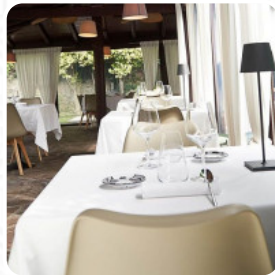

Menu Radici

<https://piatti.menu>

Via Mirolte, 53, ISEO, Italy

+393929206145,+33186995715 - <http://www.radiciristoranteiseo.com>

La carta di Radici di ISEO include circa **29** diversi pietanze e bevande. In media paghi circa 30 € per un piatto / bevanda. Situato in una splendida posizione, Radici si distingue per la sua cucina elegante e accessibile, che reinterpreta in modo originale i piatti tradizionali regionali. Dall'antipasto al dessert, ogni portata è una celebrazione di sapori bilanciati e ingredienti freschi. L'atmosfera accogliente è accentuata da un servizio professionale e attento, che si preoccupa di guidare gli ospiti nella scelta di vini deliziosi. Molti commensali hanno lodato il rapporto qualità-prezzo, dichiarando Radici uno dei migliori ristoranti della zona, meritevole di ogni riconoscimento. Un'esperienza culinaria imperdibile e un vero gioiello per gli amanti della buona tavola.