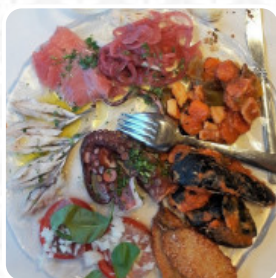

Menu Da Oreste La Strega

<https://piatti.menu>

Piazza Vittorio Emanuele 6 57038 Rio Marina Isola D'Elba, RIO, Italy
(+39)05651835200

Il ristorante di RIO offre **24 diversi menù e bevande sul [la carta](#)** ad un costo medio di 11 €. Da Oreste La Strega è un locale situato a Rio Marina, al numero 6 di Via Piazza Vittorio Emanuele. Il ristorante ha ricevuto un punteggio di 83 dal nostro aggregatore di recensioni online, lo Sluorpometro. Il locale è noto per la sua atmosfera accogliente e informale, adatto sia ai bambini che ai gruppi. Le specialità della casa sono piatti di cucina italiana e offre servizio anche dopo mezzanotte.

Menu Da Oreste La Strega

Zuppe

ZUPPA DI PESCE

Pasta

LINGUINE

Frutti Di Mare

CALAMARI

Riso

RISOTTO

Antipasti E Insalate

ANTIPASTO

Antipasti

SEPIE IN AGRODOLCE 12 €

Dolci Fatti In Casa

SEMIFREDDO AL PISTACCHIO 5 €

Raccomandazione Di Stagione

Ingredienti Utilizzati

BROCCOLI

FRUTTI DI MARE

Dessert

CREMA CATALANA 5 €

TORTA DI FORMAGGIO

SCIOCCHENZA INGLESE 5 €

Questi Tipi Di Piatti Vengono Serviti