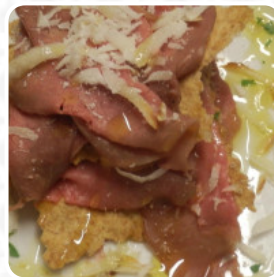

Menu Da Sapi

<https://piatti.menu>

Via Mazzini36, ESINE, Italy

+33186995715,+393936446052 - <https://www.ristorantesapi.com/>

La **carta di Da Sapi** di ESINE include 17 piatti. In media i **piatti o bevande sul [menù](#)** costano circa 11 €. Le categorie possono essere visualizzate nel menù in basso. Il Ristorante da Sapi si trova a [ESINE](#), in Via Giuseppe Mazzini, 36. Con un punteggio di 87 su Sluurlpometro, il locale è noto per la sua atmosfera accogliente e informale, adatto sia ai bambini che ai gruppi. Le specialità italiane offerte sono molto apprezzate dai clienti. Il parcheggio è disponibile in strada e i pagamenti possono essere effettuati in contanti, con carta Visa, American Express e Mastercard.

Menu Da Sapi

Pasta

RAVIOLI

Bevande

BOTTIGLIA DI ACQUA 2 €

Antipasti

PRIMO PIATTO

Pizza - Grande Ø 33Cm

BOSCO 7 €

Pizza - Junior Ø 22Cm

LOMBARDA

Bevande Calde

CAFFÈ

Questi Tipi Di Piatti Vengono Serviti

DESSERT

Dessert