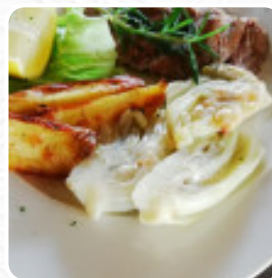

Su questa pagina web trovi il [menu completo](#) di L'ovale di Vignale Nuovo. Attualmente sono disponibili 8 menù e bevande.