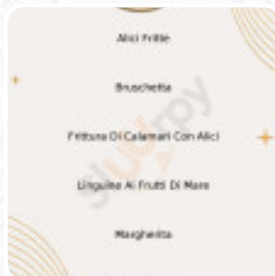

## Menu Viva Caffè

<https://piatti.menu>

07100 Sassari SS, Via Francesco Porcellana, 23, Italy, Monte Casteddu  
**+393498021513**

La **carta di Viva Caffè** di Monte Casteddu include **57** portate. In media i *portate o bevande sul [menù](#)* costano circa 3 €. Le categorie possono essere visualizzate nel menù in basso.