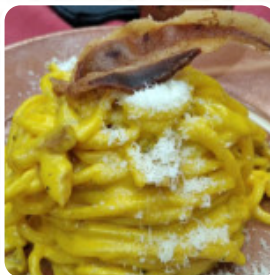

Visualizza galleria

Visualizza il menù

Visualizza recensioni