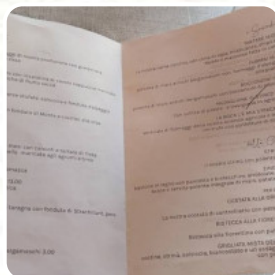

## Menu Agriturismo Larice

<https://piatti.menu>  
24023 Clusone, CLUSONE, Italy  
+393405233469 - <https://www.agriturismolarice.com>

Su questa sito trovi il [menu completo](#) di Agriturismo Larice di [CLUSONE](#). Attualmente sono disponibili **25** piatti e bevande.

## Questi Tipi Di Piatti Vengono Serviti

TAGLIATELLE

MINESTRA

PESCARÈ

PASTA

CARNE

GELATO