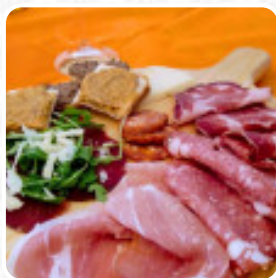

Qui trovi il [menu](#) di Il Nuovo Chalet Castiglioncello a ROSIGNANO MARITTIMO. Al momento ci sono 24 portate e bevande sul menu.