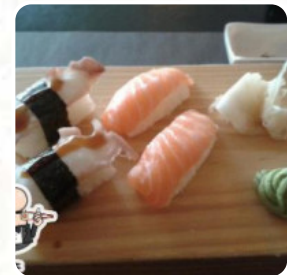

Qui puoi trovare un **ampio menu di Teppan Japanese Grill** di MARTIGNACCO con tutti i **20** portate e bevande sul menu. Situato in una location accogliente, questo ristorante offre un'atmosfera vivace ma con spazi ristretti. Il menù propone opzioni vegetariane e piatti abbondanti, ma la qualità del cibo risulta variabile. Alcuni piatti, come il sushi e il Ramen, sono stati apprezzati per il buon rapporto qualità-prezzo e le porzioni generose. Tuttavia, molti clienti si sono lamentati di errori nella preparazione, di piatti insipidi e di una gestione scadente, incluso il servizio clienti e la mancanza di ricevute fiscali. In sintesi, il ristorante sembra aver bisogno di miglioramenti significativi per mantenere la clientela.