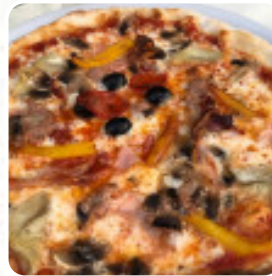

Menu Ci Ri So

<https://piatti.menu>
58022 Pomarance, Italy, POMARANCE
+393468611636

Su questa pagina web trovi il [menu completo](#) di Ci Ri So di POMARANCE. Attualmente sono disponibili **18** piatti e bevande. Situato in una posizione incantevole, questo ristorante offre un'atmosfera accogliente con vista sulla campagna toscana. Con un menù che celebra ingredienti locali di qualità, i piatti, tra cui tagliatelle al sugo senese e tiramisù fatto in casa, ricevono ampi apprezzamenti. Nonostante il servizio possa sembrare un po' affrettato, il personale è amichevole e disponibile. La varietà di opzioni alimentari soddisfa soprattutto i palati carnivori, anche se le scelte vegetariane potrebbero essere ampliate. Consigliato per una cena romantica al tramonto o un pranzo in famiglia, il ristorante rappresenta una piacevole scoperta per gli amanti della cucina toscana.

Menu Ci Ri So

Antipasti E Insalate

ANTIPASTO

Vino

VINO DELLA CASA

Dessert

TIRAMISÙ

TARTUFO

VERDURE

Questi Tipi Di Piatti Vengono Serviti

SPAGHETTI

CARNE

PASTA

TAGLIATELLE

DESSERT

ANTIPASTO