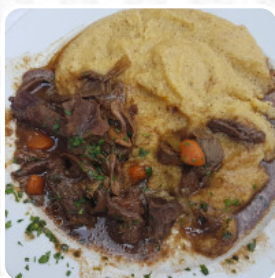

## Menu Rifugio Riva

<https://piatti.menu>

Alpe Piattedo, Pizzo Della Pieve Comune Di Primaluna, Primaluna, Italy, PRIMALUNA  
+393287115705 - <http://www.rifugioriva.it/index.php?lang=it>

Qui trovi il [menu](#) di Rifugio Riva a PRIMALUNA. Al momento ci sono **16** portate e bevande sul menu. Il Rifugio Riva è un locale situato a [PRIMALUNA](#), in via Alpe Piattedo, nel comune di Primaluna. Il ristorante ha ottenuto un punteggio di 71 dal nostro raccoglitore di recensioni online, lo Sluurpometro. Le specialità includono cucina italiana e pranzi.

## Questi Tipi Di Piatti Vengono Serviti

MINESTRA

PASTA

PESCARE

CARNE

TAGLIATELLE

PANINI