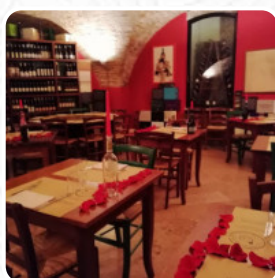

Menu Osteria La Scala

<https://piatti.menu>

Corso Vittorio Emanuele, 5, SOAVE, Italy
(+39)0456198301 - <https://osteriascala.com>

Su questa sito trovi il [menu completo](#) di Osteria La Scala di SOAVE. Attualmente sono disponibili **62** piatti e bevande. L'Osteria La Scala è un'accogliente e informale osteria situata nella città di [SOAVE](#), in via Corso Vittorio Emanuele, 5. Il locale è adatto ai bambini e ai gruppi, e ha ricevuto un punteggio di 87 dal nostro raccoglitore di recensioni dal web, lo Sluorpometro. Un posto perfetto per gustare ottime pietanze in compagnia.

Menu Osteria La Scala

Bevande Analcoliche

ACQUA

Bevande Alcoliche

PROSECCO

Portate Principali

LASAGNE

Gnocchi