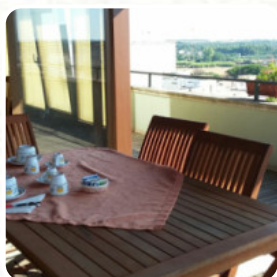

## Menu La Ficarigna

<https://piatti.menu>

Via Grazia Deledda 2, SPECCHIA, Italy

(+39)833535398, (+39)0833535398 - <http://www.laficarigna.it/>

Qui trovi il [menu](#) di La Ficarigna a SPECCHIA. Al momento ci sono **60** menù e bevande nel menu. Il Ristorante La Ficarigna si trova a [SPECCHIA](#), in via Grazia Deledda 2. Con un punteggio di 90 sullo Sluurpometro, il ristorante è noto per la sua atmosfera accogliente e informale. Si specializza in cucina italiana, pesce e mediterranea, offrendo pranzo, cena e servizio fino a tarda notte.