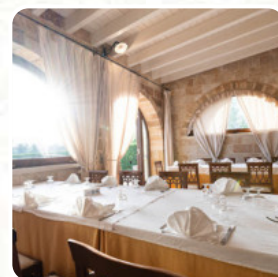

## Menu La Ficarigna

<https://piatti.menu>

Via Grazia Deledda 2, SPECCHIA, Italy

(+39)833535398, (+39)0833535398 - <http://www.laficarigna.it/>

Qui trovi il [menu](#) di La Ficarigna a SPECCHIA. Al momento ci sono **60** menù e bevande nel menu. Il Ristorante La Ficarigna si trova a [SPECCHIA](#), in via Grazia Deledda 2. Con un punteggio di 90 sullo Sluurpometro, il ristorante è noto per la sua atmosfera accogliente e informale. Si specializza in cucina italiana, pesce e mediterranea, offrendo pranzo, cena e servizio fino a tarda notte.