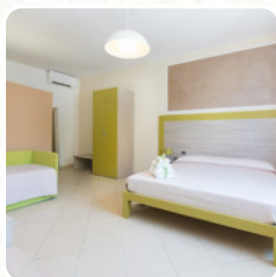

## Menu La Ficarigna

<https://piatti.menu>

Via Grazia Deledda 2, SPECCHIA, Italy

(+39)833535398, (+39)0833535398 - <http://www.laficarigna.it/>

Qui trovi il [menu](#) di La Ficarigna a SPECCHIA. Al momento ci sono **60** menù e bevande nel menu. Il Ristorante La Ficarigna si trova a [SPECCHIA](#), in via Grazia Deledda 2. Con un punteggio di 90 sullo Sluurpometro, il ristorante è noto per la sua atmosfera accogliente e informale. Si specializza in cucina italiana, pesce e mediterranea, offrendo pranzo, cena e servizio fino a tarda notte.