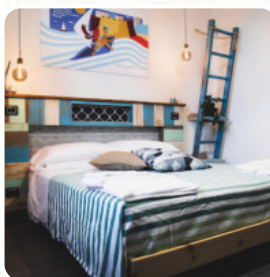

## Menu La Ficarigna

<https://piatti.menu>

Via Grazia Deledda 2, SPECCHIA, Italy

(+39)833535398, (+39)0833535398 - <http://www.laficarigna.it/>

Qui trovi il [menu](#) di La Ficarigna a SPECCHIA. Al momento ci sono **60** menù e bevande nel menu. Il Ristorante La Ficarigna si trova a [SPECCHIA](#), in via Grazia Deledda 2. Con un punteggio di 90 sullo Sluurpometro, il ristorante è noto per la sua atmosfera accogliente e informale. Si specializza in cucina italiana, pesce e mediterranea, offrendo pranzo, cena e servizio fino a tarda notte.