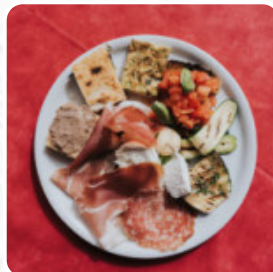

LE NOSTRE BIRRE SPECIALI

Dessert

Secondi

Primi Piatti

Contorni

Alcoholic Drinks

Pasta

Main Course

Dolci

Fish Dishes

Biere

Beer

[View gallery](#)

[View menu](#)

[View reviews](#)

Il Casale Corte Rossa Menu