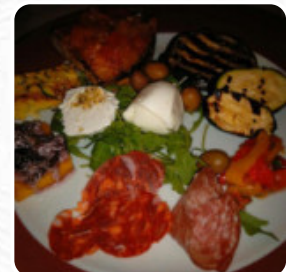

LE NOSTRE BIRRE SPECIALI

Dessert

Secondi

Primi Piatti

Contorni

Alcoholic Drinks

Pasta

Main Course

Dolci

Fish Dishes

Biere

Beer

[View gallery](#)

[View menu](#)

[View reviews](#)

Il Casale Corte Rossa Menu

These Types Of Dishes Are Being Served

- PIZZA
- DESSERTS
- APPETIZER
- PASTA

Dessert

TORTA LIMONATA	4 €
AMARETTI PERE E CIOCCOLATO	

TIRAMI SU DELLA CASA	4 €
SEMIFREDDO FICHI E NOCI	4 €
TERRINA RHUM E CIOCCOLATO	4 €