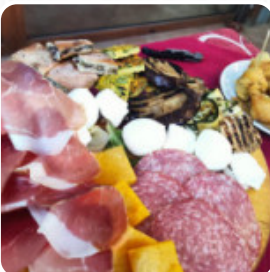

LE NOSTRE BIRRE SPECIALI

Dessert

Secondi

Primi Piatti

Contorni

Alcoholic Drinks

Pasta

Main Course

Dolci

Fish Dishes

Biere

Beer

[View gallery](#)

[View menu](#)

[View reviews](#)

Il Casale Corte Rossa Menu