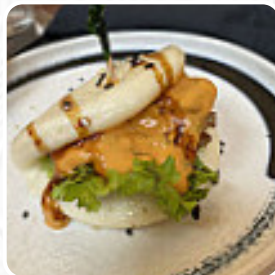

Il menù di Koi Sushi di FERRARA contiene circa 48 diversi portate e bevande. In media paghi circa 5 € per un piatto / bevanda.